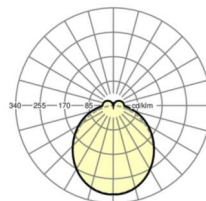

электротехника

Балласт	Электронный драйвер (1 штука)
Мощность системы	26W
сетевое напряжение	230V/50Hz
класс энергосбережения/Источник света	D

Оптика

Оснастка	LED, цветопередача/оттенок света CRI ≥ 80 / 4000K
Допуск для координаты цветности (MacAdam)	3SDCM
Номинальный световой поток	4105lm
Срок службы LED	50000h L80/B10 (Tq 45°C)
светоотдача светильников	160lm/W
Угол излучения	115° (C0) / 110° (C90)
UGR поп./вдоль	24.3 / 23.7

Механика

цвет корпуса	серебристый/ белый алюминий RAL 9006
размеры (LxWxH/DxH)	1531mm x 55mm x 37mm
вес (нетто)	2kg
Вид монтажа	сборка трековых систем, световая структура

DEEP-LINK

<https://www.regiolum.de/ru/article/19475004015>

Ссылка	LED 4000lm 840
ηLB	100 %
Φ ↓/↑	90 % / 10 %
UGR поп./вдоль	24.3 / 23.7

размеры

L	1531 mm	Длина
B	55 mm	Ширина
H	37 mm	Высота