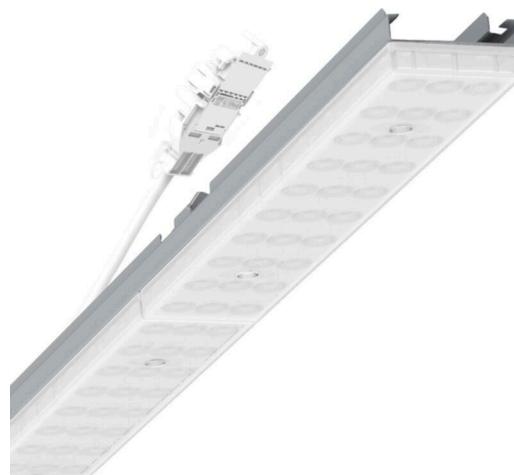

прибородержатель переменный - Individual.Lens.Optic с матированием - прямой и отраженный рассеянный свет - без видимых стыков

Ламподержатель из оцинкованного стального профиля, поверхность покрыта лаком на полиэфирной смоле. Крепление без инструментов с нажимными затворами, встроенными в конструкцию, обеспечивают защиту от кражи и взлома. В несущей трековой шине позиционируется по-разному. Цвет корпуса серебристый/ белый алюминий RAL 9006; Прямой/отраженный рассеянный свет через линзу «Individual.Lens.Optic» из матированного пластика ПММА. Оптика отдельных линз делает сборку и установку предельно удобными, плоскость легко чистится. Тройные ряды из отдельных линз и лампы-/прибородержатели, идеально согласованные между собой, обеспечивают цельный вид без стыков и неравномерностей. Подключение к электросети через присоединительный провод длиной 1 м для свободного позиционирования прибородержателя в световой полосе и 3-полюсную втычную деталь для быстрой сборки со свободным выбором фаз. Сменные блоки, позволяющие легко модернизировать освещение, существенно продлевают срок службы всей осветительной установки.

Механика

цвет корпуса	серебристый/ белый алюминий RAL 9006
размеры (LxWxH/DxH)	1531mm x 55mm x 37mm
вес (нетто)	2kg
Вид монтажа	сборка трековых систем, световая структура

DEEP-LINK

<https://www.regiolum.de/ru/article/19475004015>

Ссылка	LED 4000lm 840
ηLB	100 %
Φ ↓/↑	90 % / 10 %
UGR поп./вдоль	24.3 / 23.7

размеры

L	1531 mm	Длина
B	55 mm	Ширина
H	37 mm	Высота